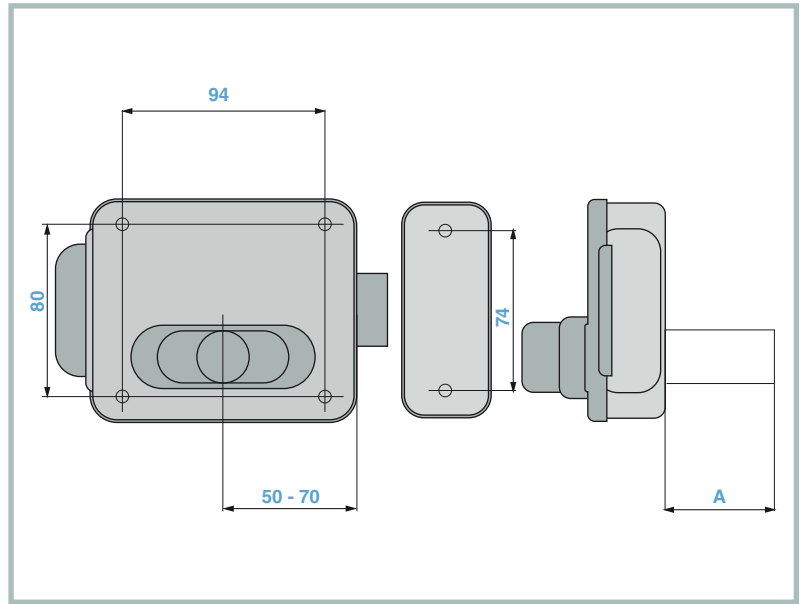

NEW

Multipla Scrocco rovesciato/Reversed latch bolt

Elettroserrature per cancelli con apertura esterna

Caratteristiche tecniche:

- Reversibile
- Entrata unica regolabile da 50 a 70 mm.
- Incontro regolabile in altezza
- Fori di fissaggio unificati
- Scocco autobloccante
- Cilindro esterno fisso
- Alimentazione 8 – 12 V
- Finitura zincata

Confezione:

- 3 Chiavi
- 1 Bocchetta
- 1 Scivolo per lo scrocco
- Viti di fissaggio

Da ordinare a parte:

- Piastra copriserratura

Rim electric lock for gates with external opening

Features:

- Reversible
- Single backset adjustable from 50 to 70 mm.
- Striker with adjustable height
- Standardized fixing holes
- Self locking latch
- External fixed cylinder
- Power supply 8 – 12 V
- Galvanized finish

Packaging:

- 3 Keys
- 1 Striker
- 1 Slide for the latch
- Fixing screws

To be ordered separately:

- Lock holding plate

Solo cilindro
Cylinder only

Codice / Code	A mm	g	
5021/1Z	50	1.600	1

Pulsante e cilindro
Button and cylinder