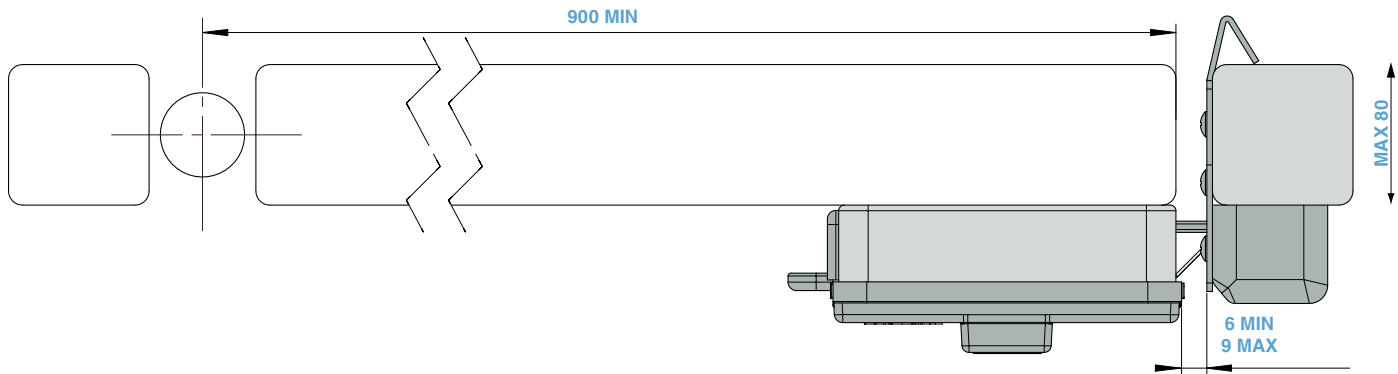

NEW

Multipla Scrocco rovesciato/Reversed latch bolt

Elettroserrature per cancelli con apertura esterna

Caratteristiche tecniche:

- Reversibile
- Entrata unica regolabile da 50 a 70 mm.
- Incontro regolabile in altezza
- Fori di fissaggio unificati
- Scocco autobloccante
- Cilindro esterno fisso
- Alimentazione 8 – 12 V
- Finitura zincata

Confezione:

- 3 Chiavi
- 1 Bocchetta
- 1 Scivolo per lo scrocco
- Viti di fissaggio

Da ordinare a parte:

- Piastra copriserratura

Rim electric lock for gates with external opening

Features:

- Reversible
- Single backset adjustable from 50 to 70 mm.
- Striker with adjustable height
- Standardized fixing holes
- Self locking latch
- External fixed cylinder
- Power supply 8 – 12 V
- Galvanized finish

Packaging:

- 3 Keys
- 1 Striker
- 1 Slide for the latch
- Fixing screws

To be ordered separately:

- Lock holding plate

Solo cilindro
Cylinder only

Codice / Code	A mm	g	
5021/1Z	50	1.600	1

Pulsante e cilindro
Button and cylinder