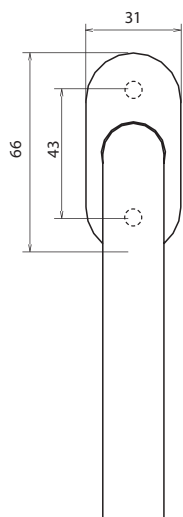

REF. 11472

Com cobertura rectangular.

Con tapa rectangular.

11357

11357