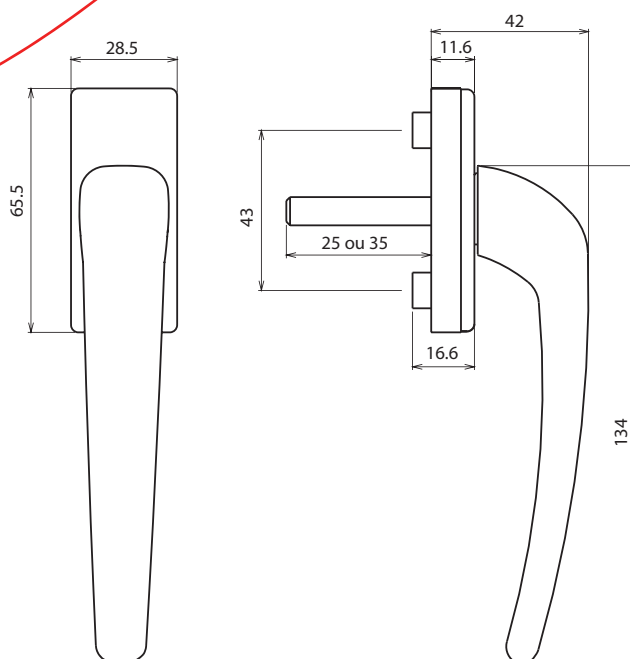

Siluete

- **MATERIAIS**
Manípulos e Cobertura: alumínio
Base: nylon
- **MATERIALES**
Manillas y Tapas: aluminio
Base: nylon

REF. 11407

Puxador de janela linha Siluete com perno quadrado de 7mm. O manípulo fixa em 4 posições com intervalos de 90°.

Manilla de ventana línea Siluete con cuadradillo de 7mm. La manilla fija en 4 posiciones, con intervalos de 90°.

11407

15
unB
4.1

Puxadores de janelas Manillas para ventanas

11275

- **MATERIAIS**
Manípulos e Cobertura: alumínio
Base: nylon
- **MATERIALES**
Manillas y Tapas: aluminio
Base: nylon

Puxador de janela com perno quadrado de 7mm.
O manípulo fixa em 4 posições com intervalos de 90°.
Manilla de ventana con quadradillo de 7mm.
La manilla fija en 4 posiciones, con intervalos de 90°.

REF. 10943

Base: nylon

- **MATERIALES**

Manilla y tapa: aluminio

Base: nylon

REF. 11282

Puxador de janela com perno quadrado de 7x35mm.
O manípulo fixa em 4 posições com intervalos de 90°.
Manilla de Ventana con cuadradillo 7x35mm. La manilla fija en 4 posiciones, con intervalos de 90°.