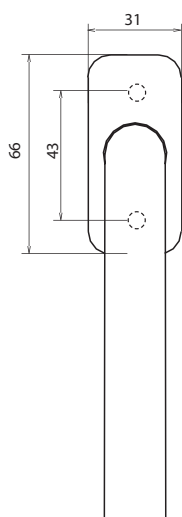

- **MATERIAIS**

Manípulos e Cobertura: alumínio

Base: nylon

- **MATERIALES**

Manillas y Tapas: aluminio

Base: nylon

Puxador de janela com perno quadrado de 7mm.
O manípulo fixa em 4 posições com intervalos de 90°.
Manilla de ventana con quadradillo de 7mm.
La manilla fija en 4 posiciones, con intervalos de 90°.

REF. 11357

Com cobertura oval.

Con tapa oval.

REF. 11472

Com cobertura rectangular.

Con tapa rectangular.

11357

11472

B
4.3