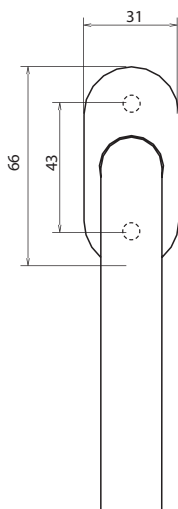

Puxadores de janelas Manillas para ventanas

- **MATERIAIS**
  Manípulos e Cobertura: alumínio
  Base: nylon
- **MATERIALES**
  Manillas y Tapas: aluminio
  Base: nylon

Puxador de janela com perno quadrado de 7mm.
O manípulo fixa em 4 posições com intervalos de 90°.
Manilla de ventana con quadradillo de 7mm.
La manilla fija en 4 posiciones, con intervalos de 90°.

REF. 10943

Com cobertura oval.
Con tapa oval.

REF. 11275

Com cobertura rectangular.
Con tapa rectangular.

B
4.2

10943