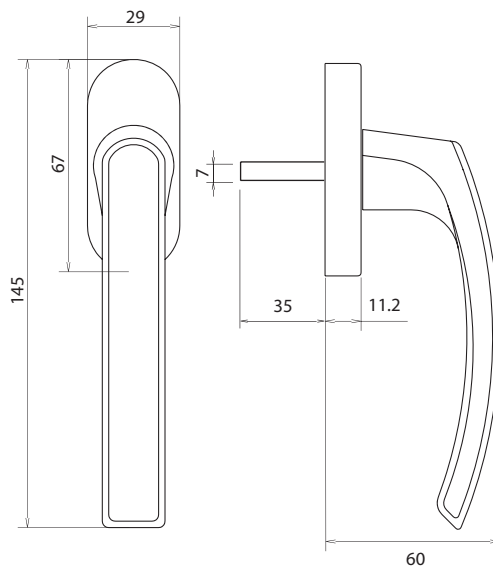

Siluete

- **MATERIAIS**
Manípulos e Cobertura: alumínio
Base: nylon
- **MATERIALES**
Manillas y Tapas: aluminio
Base: nylon

REF. 11407

Puxador de janela linha Siluete com perno quadrado de 7mm. O manípulo fixa em 4 posições com intervalos de 90°.

Tapa: aluminio

Base: nylon

REF. 11402

Puxador de janela com perno quadrado de 7mm.

O manipulador fixa em 4 posições com intervalos de 90°.

Manilla de ventana con cuadradillo de 7mm.

La manilla fija en 4 posiciones, con intervalos de 90°.

11402

B
4.4

- **MATERIAIS**
Cobertura: alumínio
Base: nylon
- **MATERIALES**
Tapa: aluminio
Base: nylon

REF. 11403

Puxador de janela com perno quadrado de 7mm.
O manípulo fixa em 4 posições com intervalos de 90°.
Indicar direitos e esquerdos.
Manilla de ventana con cuadradillo de 7mm.
La manilla fija en 4 posiciones, con intervalos de 90°.
Indicar derechos y izquierdos.

Base: nylon

- **MATERIALES**

Manilla y tapa: aluminio

Base: nylon

REF. 11282

Puxador de janela com perno quadrado de 7x35mm.
O manípulo fixa em 4 posições com intervalos de 90°.
Manilla de Ventana con cuadradillo 7x35mm. La manilla fija en 4 posiciones, con intervalos de 90°.