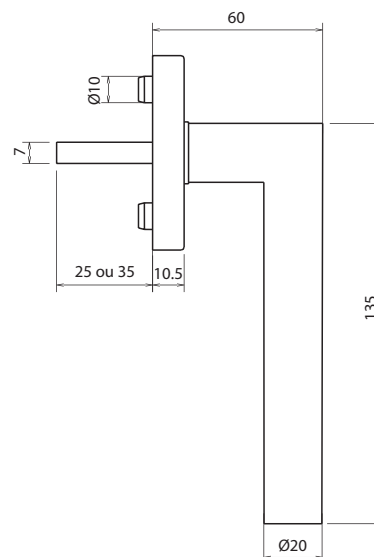

- **MATERIAIS**

Manípulos e Cobertura: alumínio

Base: nylon

- **MATERIALES**

Manillas y Tapas: aluminio

Base: nylon

Puxador de janela com perno quadrado de 7mm.
O manípulo fixa em 4 posições com intervalos de 90°.
Manilla de ventana con quadradillo de 7mm.
La manilla fija en 4 posiciones, con intervalos de 90°.

REF. 11357

Com cobertura oval.

Con tapa oval.

REF. 11472

Com cobertura rectangular.

Con tapa rectangular.

11357

B
4.3