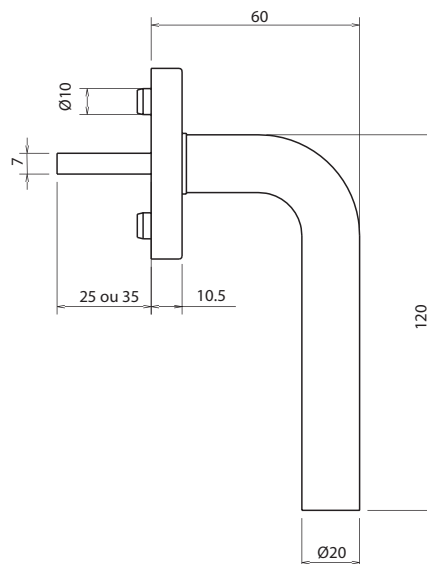

Puxadores de janelas Manillas para ventanas

- **MATERIAIS**
  Manípulos e Cobertura: alumínio
  Base: nylon
- **MATERIALES**
  Manillas y Tapas: aluminio
  Base: nylon

Puxador de janela com perno quadrado de 7mm.
O manípulo fixa em 4 posições com intervalos de 90°.
Manilla de ventana con quadradillo de 7mm.
La manilla fija en 4 posiciones, con intervalos de 90°.

REF. 10943

Com cobertura oval.
Con tapa oval.

REF. 11275

Com cobertura rectangular.
Con tapa rectangular.

B
4.2