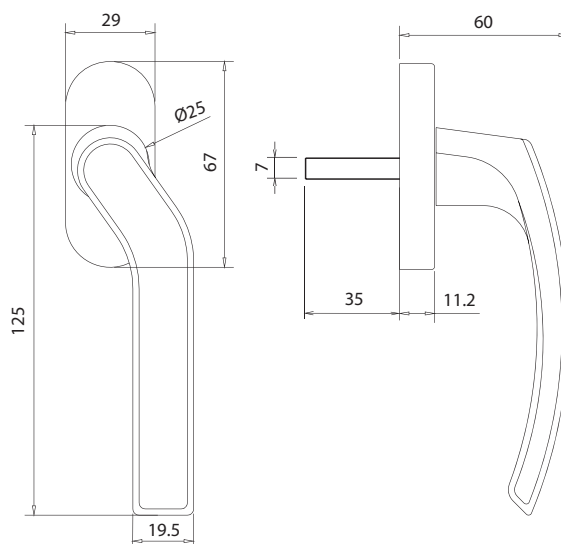

Tapa: aluminio

Base: nylon

REF. 11402

Puxador de janela com perno quadrado de 7mm.

O manipulador fixa em 4 posições com intervalos de 90°.

Manilla de ventana con cuadradillo de 7mm.

La manilla fija en 4 posiciones, con intervalos de 90°.

11402

B
4.4

- **MATERIAIS**
Cobertura: alumínio
Base: nylon
- **MATERIALES**
Tapa: aluminio
Base: nylon

REF. 11403

Puxador de janela com perno quadrado de 7mm.
O manípulo fixa em 4 posições com intervalos de 90°.
Indicar direitos e esquerdos.
Manilla de ventana con cuadradillo de 7mm.
La manilla fija en 4 posiciones, con intervalos de 90°.
Indicar derechos y izquierdos.

11403

ESQ.
IZQ.

DIR.
DER.

B
4.5

Puxadores de janelas Manillas para ventanas

sofi®

- **MATERIAIS**

Manípulo e cobertura: alumínio

Base: nylon

- **MATERIALES**

Manilla y tapa: aluminio

Base: nylon

REF. 11282

Puxador de janela com perno quadrado de 7x35mm.
O manípulo fixa em 4 posições com intervalos de 90°.
Manilla de Ventana con cuadradillo 7x35mm. La manilla fija en 4 posiciones, con intervalos de 90°.