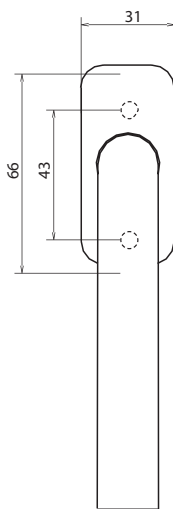

Puxadores de janelas Manillas para ventanas

- **MATERIAIS**
  Manípulos e Cobertura: alumínio
  Base: nylon
- **MATERIALES**
  Manillas y Tapas: aluminio
  Base: nylon

Puxador de janela com perno quadrado de 7mm.
O manípulo fixa em 4 posições com intervalos de 90°.
Manilla de ventana con quadradillo de 7mm.
La manilla fija en 4 posiciones, con intervalos de 90°.

REF. 10943

Com cobertura oval.
Con tapa oval.

REF. 11275

Com cobertura rectangular.
Con tapa rectangular.

B
4.2

11275